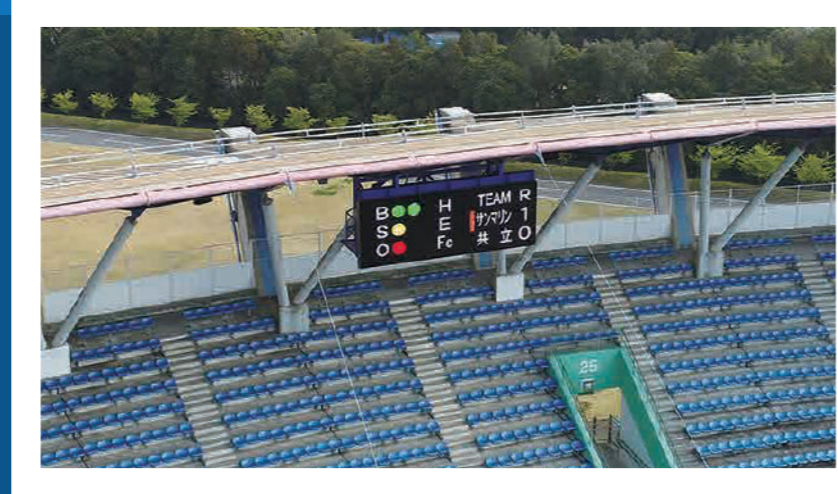

■ サンマリンスタージアム

米良企業グループ (株)共立電照社製

大型LED電光掲示板が サンマリンスタージアムに採用されました。

1月に設置工事も無事終了し、2月からの読売ジャイアンツのキャンプより供用を開始されています。

スコアボードの主な特長

縦9メートル。横幅36メートル。
4面のモニターがタブレット操作により簡単に映しかえることができます。もちろんフルカラーで、映像の切り替えソフトも弊社で独自に開発し、システムの構築を含め、設計製造をいたしました。

バックネット裏サブスクリーン

バックネット裏にサブスクリーンも合わせて納品させていただきました。
ぜひぜひ公式戦観戦の時に、新しいスコアボードにもご注目ください。